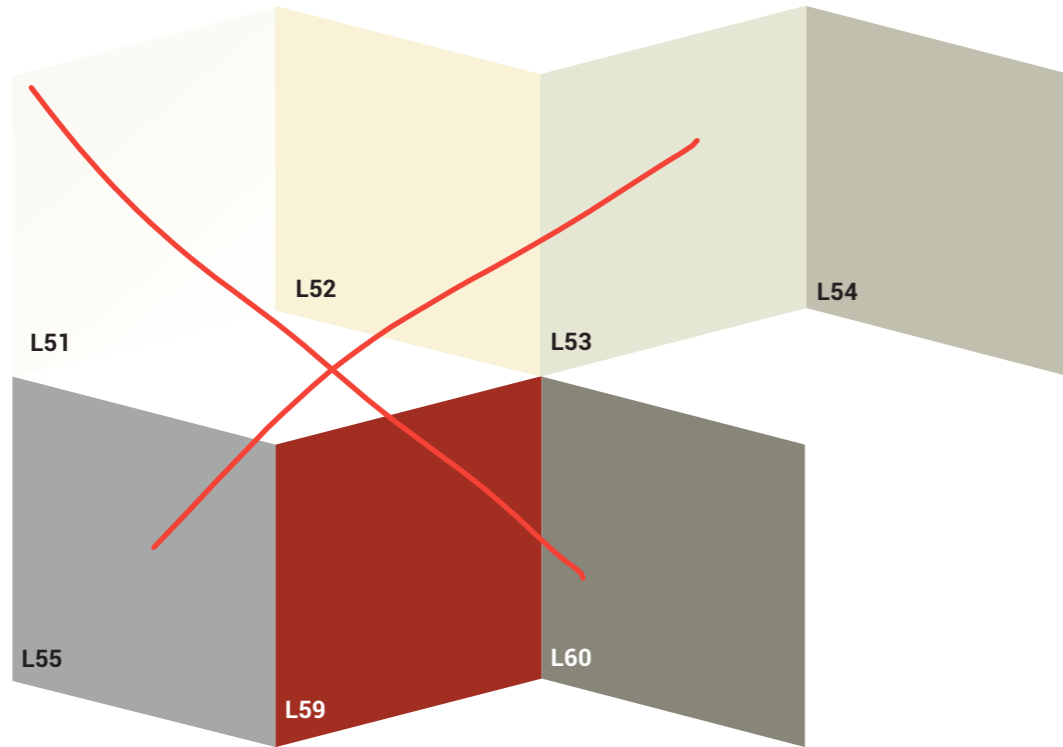

FINITURE / FINITIONS / FINISHES

~~LACCATO OPACO / LAQUE MAT / MATT LACQUER~~

- L51 Bianco luce
- L52 Bianco panna
- L53 Bianco vela
- L54 Grigio corda
- L55 Grigio canapa
- L59 Rosso aragosta
- L60 Tortora