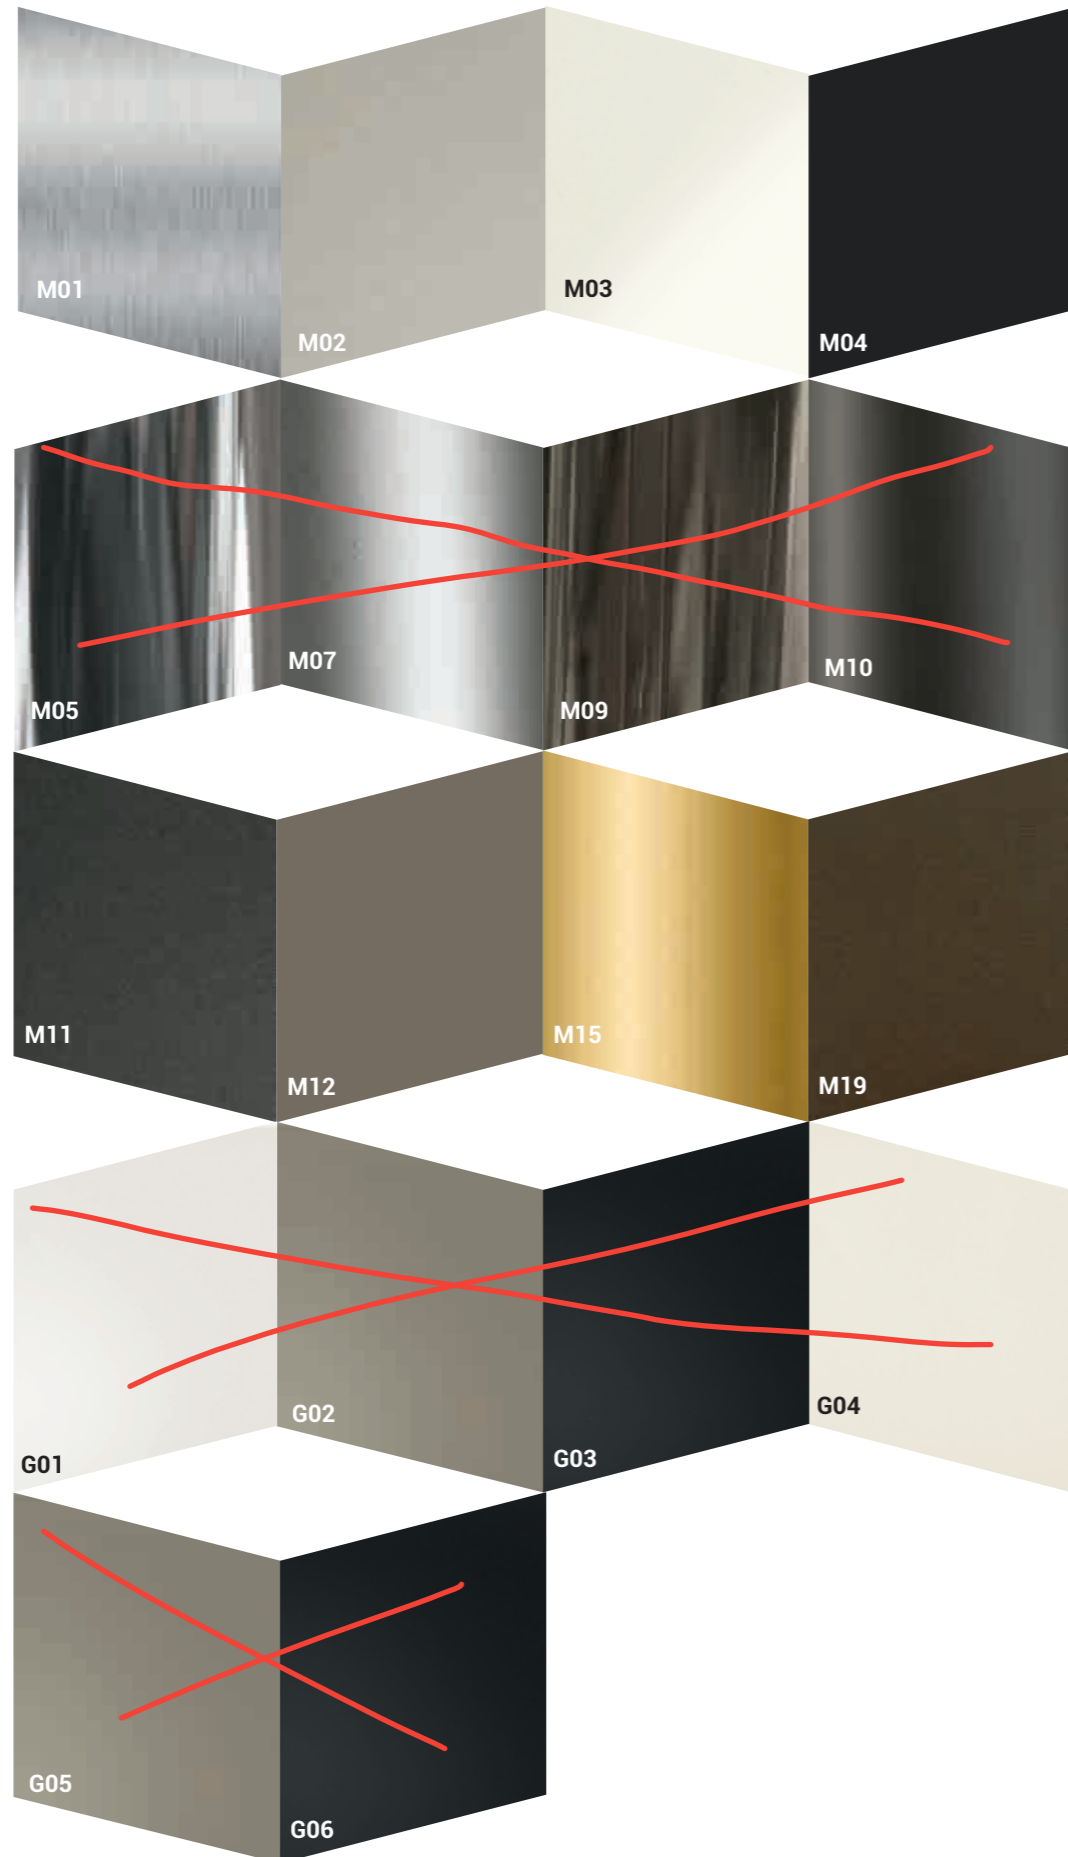

## FINITURE / FINITIONS / FINISHES

### METALLO / MÉTAUX / METALS

- M01 Inox
- M02 Vern. grisou gofrato
- M03 Vern. bianco opaco
- M04 Vern. nero opaco
- M05 Cromo lucido
- M07 Cromo opaco
- M09 Cromo nero lucido
- M10 Cromo nero opaco
- M11 Vernic. grafite gofrato
- M12 Vernic. tortora opaco
- M15 Oro lucido
- M19 Vernic.bronzo gofrato

### Base finish

### EFFETTO MALTA / EFFET BÉTON / MORTAR LOOK

- E01 Corten black
- E02 Corten gold
- E03 Corten silver
- E04 Metalli vissuti nichel
- E05 Metalli vissuti rame
- E06 Beton tortora
- E07 Beton nero
- E08 Beton grigio scuro
- E09 Beton grigio chiaro
- E10 Pietra spatolata tortora
- E11 Pietra spatolata notte
- E12 Pietra spatolata cenere
- E13 Pietra spatolata perla
- E14 Pietra spatolata antracite
- E15 Pietra spatolata travertino
- E17 Pietra spatolata ardesia alluminio
- E19 Bianco assoluto