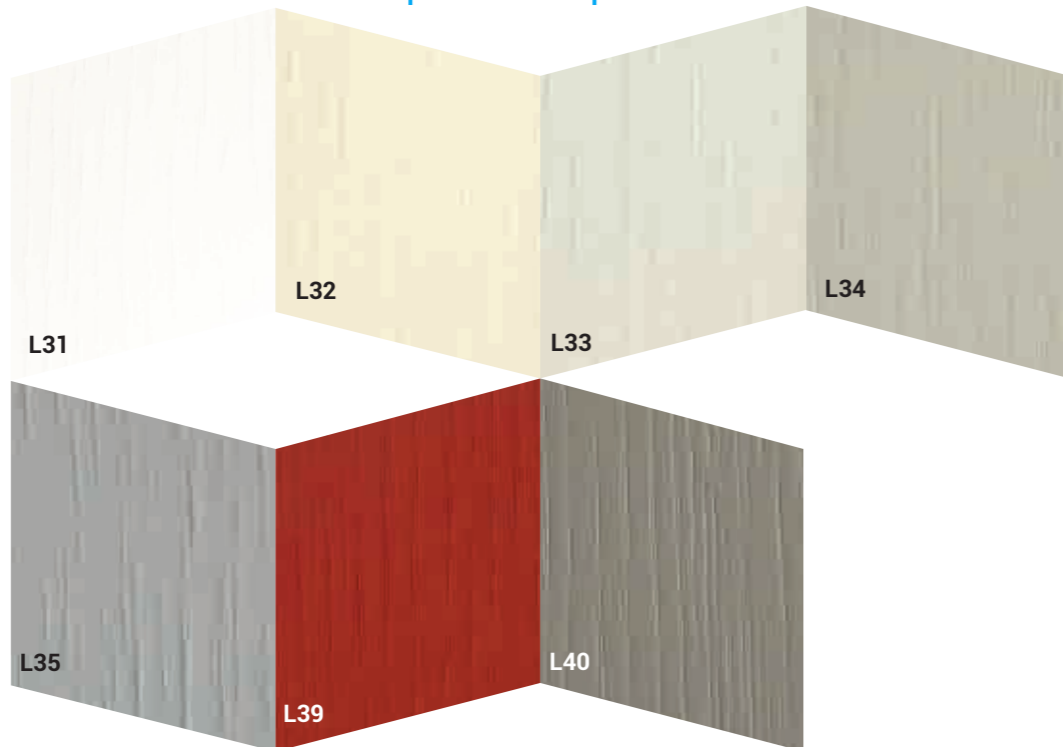

### ~~LACCATO LUCIDO / LAQUE BRILLANT / HIGH GLOSS LACQUER~~

- L01 Bianco luce

Top finish option

### LACCATO PORO APERTO / LAQUE PORES OUVERTS / OPEN PORE LACQUER

- L31 Bianco luce
- L32 Bianco panna
- L33 Bianco vela
- L34 Grigio corda
- L35 Grigio canapa
- L39 Rosso aragosta
- L40 Tortora